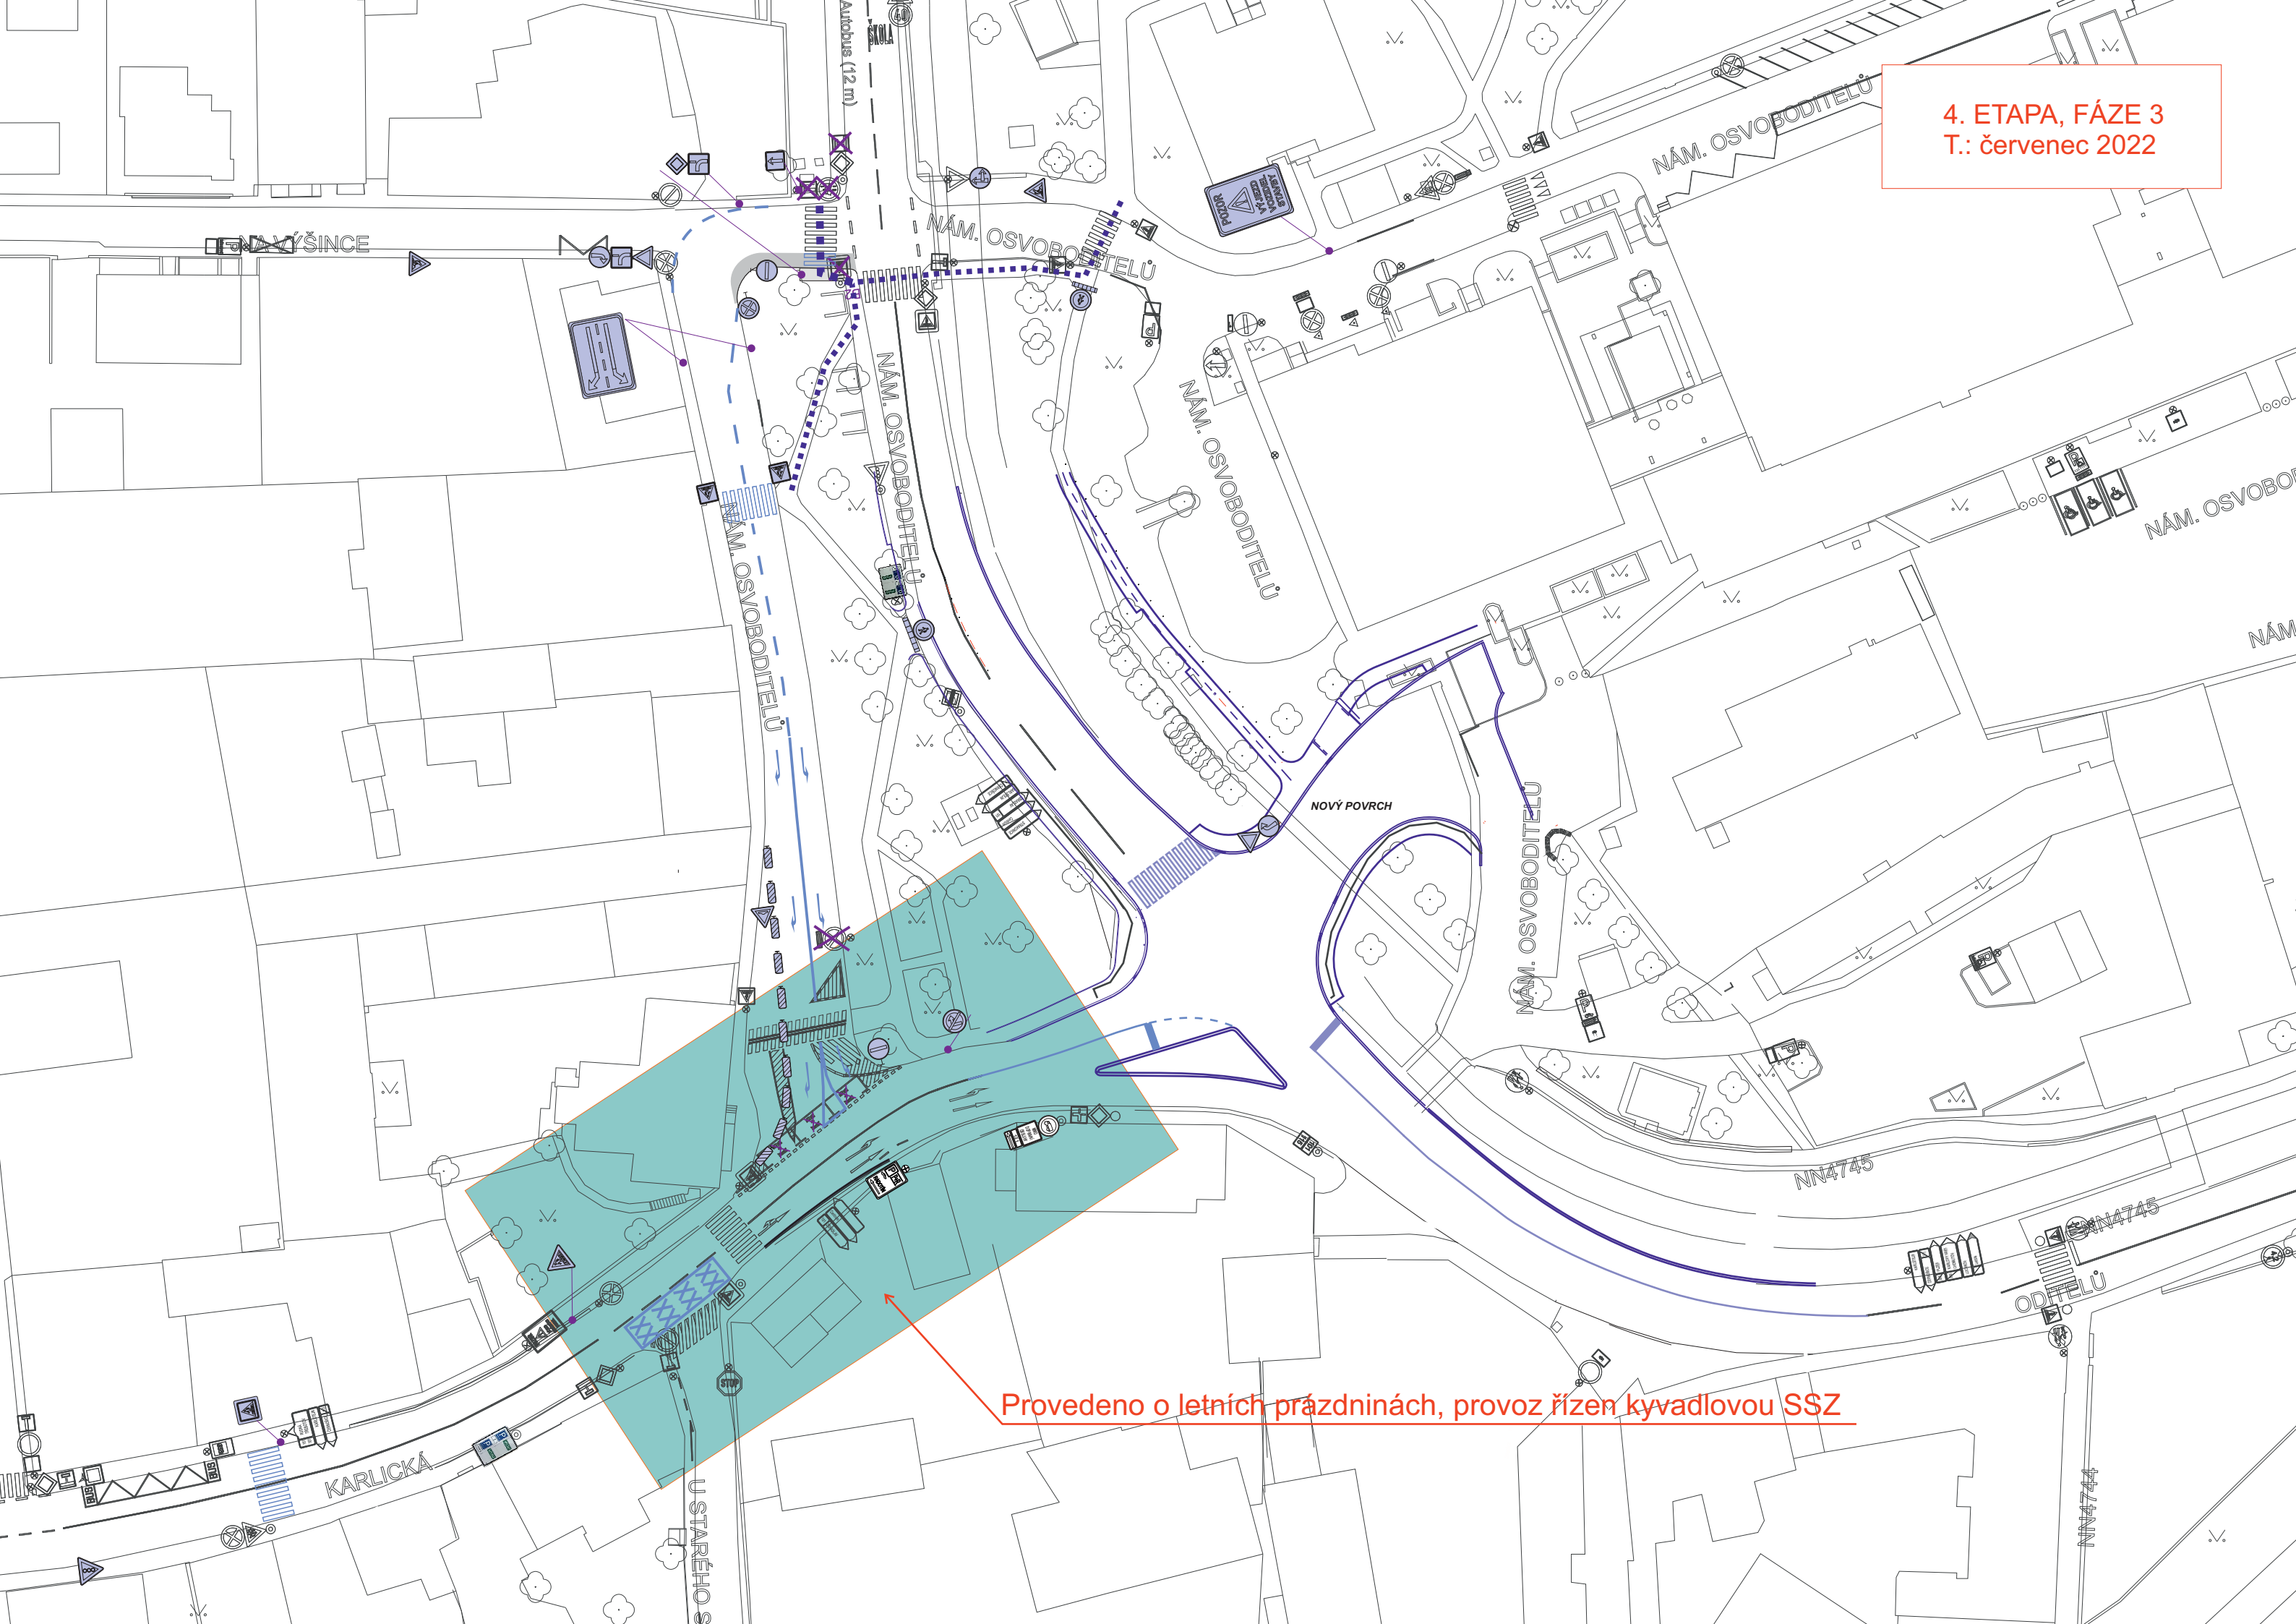

4. ETAPA, FÁZE 3
T.: červenec 2022

Provedeno o letních prázdninách, provoz řízen kyvadlovou SSZ